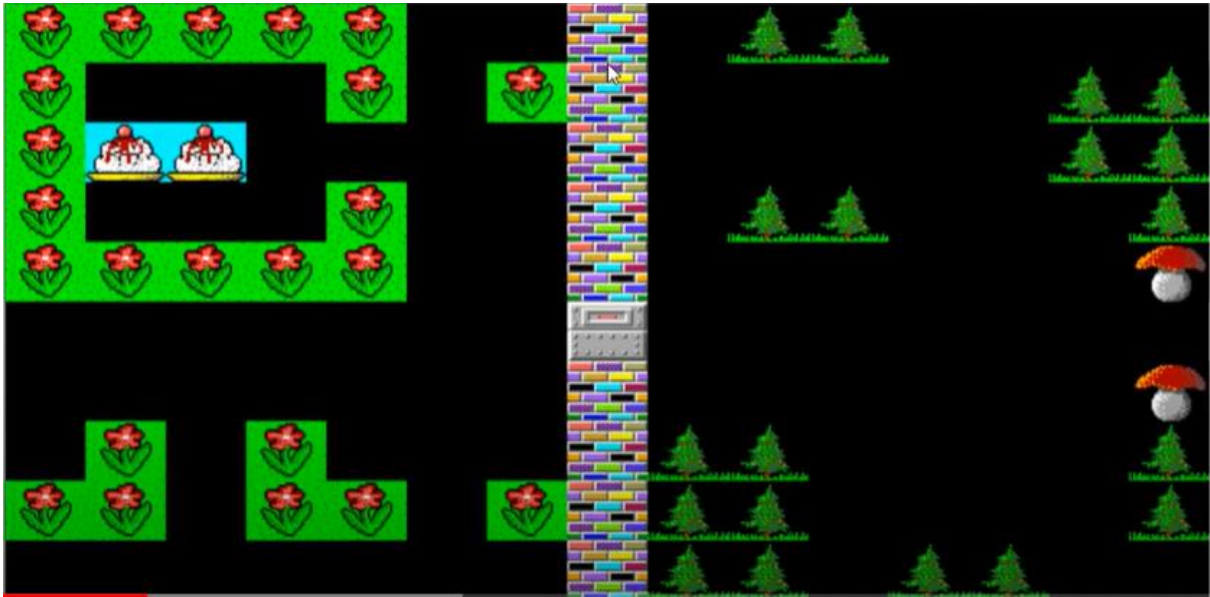

BROUK

Bludiště s broukem –PŘIPRAV SI SCÉNU

- Ovládání na šipky
- Nesmí procházet zdi
- V levé části se pohybuje brouk
- Když přijde před dort, sní ho
- Když přijde před trezor, otevře se a pak se pohybuje Baltík
- Sbírá houby
- Stisknutí K – program se ukončí

Barvy závorek
budou jiné!!!!