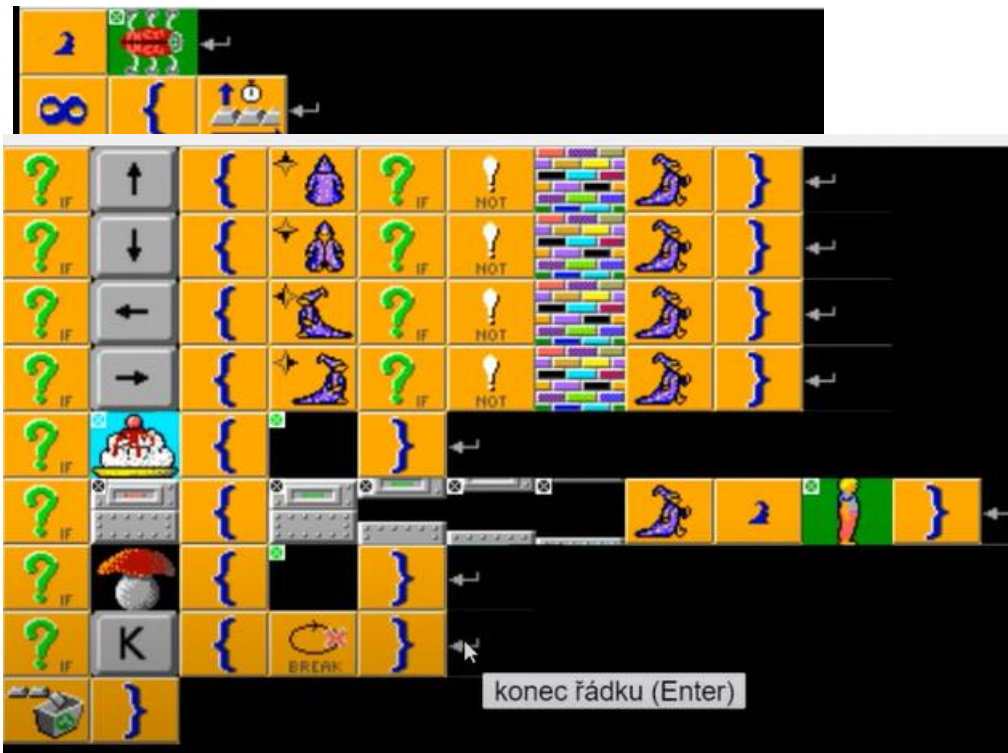

BROUK

Bludiště s broukem –PŘIPRAV SI SCÉNU

- Ovládání na šipky
- Nesmí procházet zdi
- V levé části se pohybuje brouk
- Když přijde před dort, sní ho
- Když přijde před trezor, otevře se a pak se pohybuje Baltík
- Sbírá houby
- Stisknutí K – program se ukončí

Barvy závorek
budou jiné!!!!